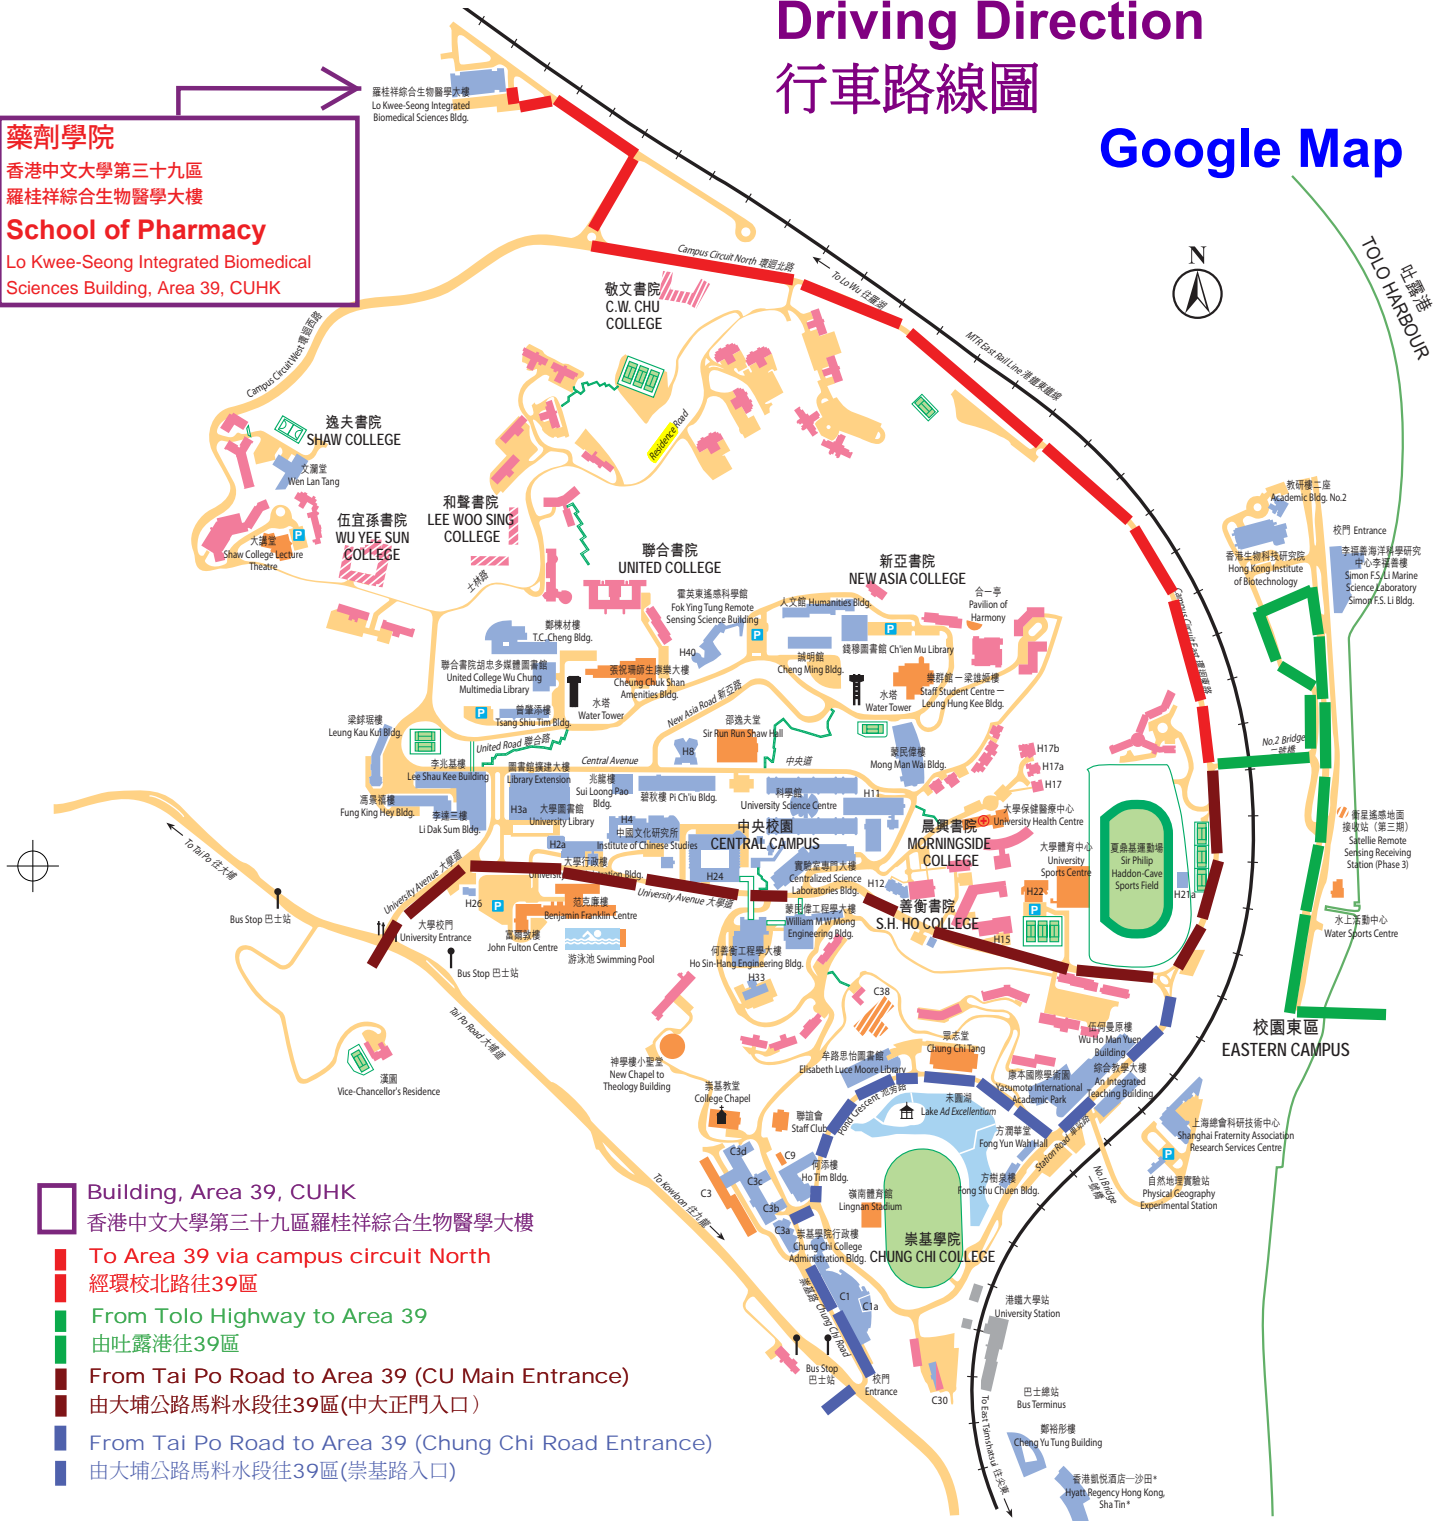

Time Schedule for CUHK Shuttle Bus No.4 & Pharmacy Shuttle Bus

大學「4號穿梭校巴」及「典禮專車」服務時間表

Departure Time 開出時間*	CUHK Shuttle 大學穿梭校巴	
6:30PM	CUHK Shuttle Bus No.4 4號穿梭校巴 *Please arrive at the bus station at least 5 mins before the departure time. *建議於開出時間前5分鐘到達車站等候。	MTR Exit D → (2 mins walk to Y.I.A.P.) Yasumoto International Academic Park → Get off at Area 39 (Lo Kwee-Seong Integrated Biomedical Sciences Building) 大學站 D 出口轉右，步行兩分鐘即可到達康本國際學術園(康本園)，乘搭大學「4號穿梭校巴」，於第二個站(39區)下車，便可達羅桂祥綜合生物醫學大樓。
6:50PM		
Departure Time 開出時間*	Pharmacy Shuttle Bus 典禮專車	
6:45PM	Pharmacy Shuttle Bus 典禮專車 *Please arrive at the bus station at least 5 mins before the departure time. *建議於開出時間前5分鐘到達車站等候。	MTR Exit D → (2 mins walk to Y.I.A.P.) Yasumoto International Academic Park → Get off at Area 39 (Lo Kwee-Seong Integrated Biomedical Sciences Building) 大學站 D 出口轉右，步行兩分鐘即可到達康本國際學術園(康本園)，乘搭大學「典禮專車」，便可直達羅桂祥綜合生物醫學大樓(39區)。
7:00PM		
7:15PM		

Driving Direction 行車路線圖

Google Map

藥劑學院
香港中文大學第三十九區
羅桂祥綜合生物醫學大樓
School of Pharmacy
Lo Kwee-Seong Integrated Biomedical Sciences Building, Area 39, CUHK

- Building, Area 39, CUHK
香港中文大學第三十九區羅桂祥綜合生物醫學大樓
- To Area 39 via campus circuit North
經環校北路往39區
- From Tolo Highway to Area 39
由吐露港往39區
- From Tai Po Road to Area 39 (CU Main Entrance)
由大埔公路馬料水段往39區(中大正門入口)
- From Tai Po Road to Area 39 (Chung Chi Road Entrance)
由大埔公路馬料水段往39區(崇基路入口)